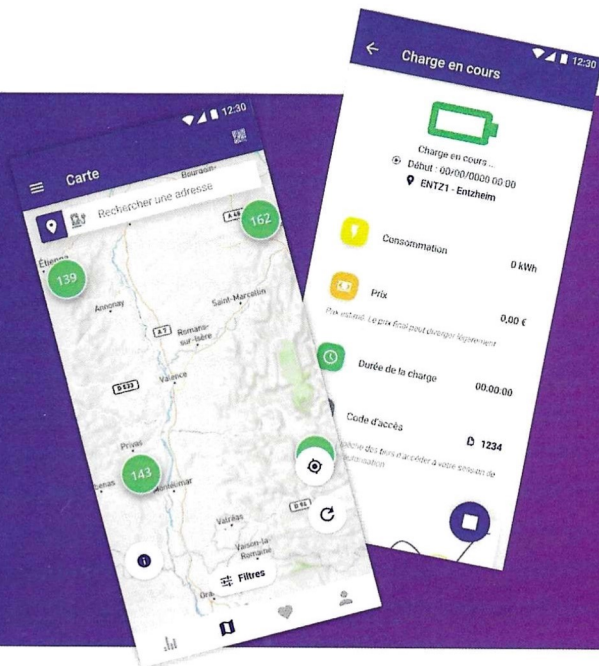

Vos bornes de recharge au cœur des territoires

Le réseau eborn, c'est

1300 bornes de recharge publiques accélérées et rapides

Un réseau maillé sur **11 départements**

Un service public de recharge, **accessible 24/7** avec ou sans abonnement

Le pass eborn vous donne accès à

100 000 points de charge en Europe

Un **tarif préférentiel** sur le réseau eborn

Abonnez-vous au réseau eborn sur le site internet

www.eborn.fr

Application eborn

Téléchargez l'application eborn :

Laissez-vous guider jusqu'à la borne la plus proche et lancez la charge depuis votre téléphone

Abonnement réseau eborn à la carte
13,00€ / Année
Durée minimum d'engagement : 1 année

Abonnement réseau eborn au forfait
47,00€ / Mois
Durée minimum d'engagement : 1 mois