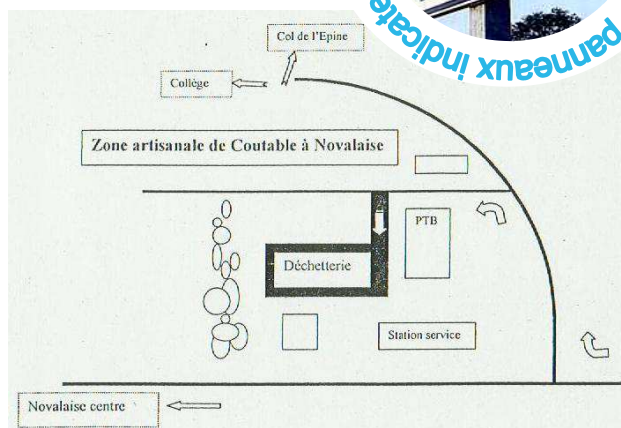

Adoptez la déchetterie !

Emmenez vos **DECHETS**
VOLUMINEUX et TOXIQUES
à la **déchetterie ...**

o Grands Cartons

o Métaux

o Bois

o Végétaux — **Dépôts de tonte interdits**

o Petits et gros électroménagers

o Gravats

o Pneus

o Mobilier et Encombrants divers

o Huiles minérales et végétales

o Peintures, Solvants, Colles, ...
et autres produits de bricolage

o Piles,

o Batteries

o Aérosols de produits toxiques

o Ampoules, néons

o Films radiographiques

o Produits phytosanitaires

Déchetterie de Novalaise

360, route du bief du moulin ZA du Goutier 73470 Novalaise

Téléphone- Fax : 04 79 26 08 30

HORAIRE D'OUVERTURE

- **Lundi** 13h30-18h
- **Mercredi** 8h30-12h* / 13h30-18h
- **Vendredi à compter du 1er juin** 13h30-18h
- **Samedi** 8h30-12h / 13h30-18h

*Uniquement du 1er mars au 31 octobre

Fermé les jours fériés

Communauté de communes du Lac d'Aiguebelette

Maison du lac Cusina 73 470 NANCES- Tel 04 79 28 78 64 – Fax : 04 79 28 98 21— E-mail ccla@ccla.fr— Site internet : www.ccla.fr