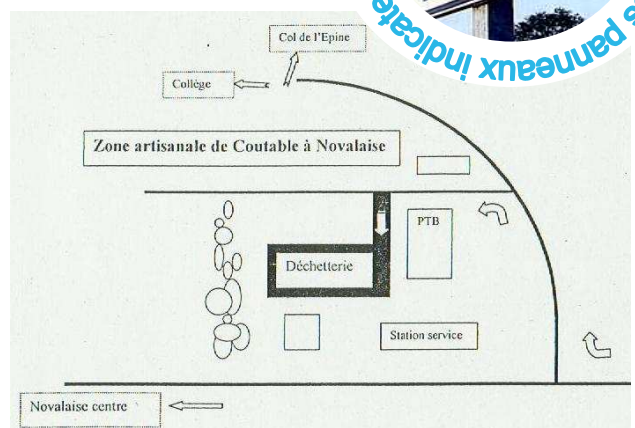

Adoptez la déchetterie !

Emmenez vos **DECHETS**
VOLUMINEUX et TOXIQUES
à la **déchetterie ...**

○ Grands Cartons

○ Métaux

○ Bois

○ Végétaux — *Dépôts de tonte interdits*

○ Petits et gros électroménagers

○ Gravats

○ Pneus

○ Encombrants divers

○ Huiles minérales et végétales

○ Peintures, Solvants, Colles, ...
et autres produits de bricolage

○ Piles,

○ Batteries

○ Aérosols de produits toxiques

○ Ampoules, néons

○ Films radiographiques

○ Produits phytosanitaires

Déchetterie de Novalaise

Coutable - Novalaise

Téléphone : 04 79 28 95 07

HORAIRE D'OUVERTURE

- **Lundi** 13h30-18h
- **Mercredi** 8h30-12h* / 13h30-18h
- **Samedi** 8h30-12h / 13h30-18h

*Uniquement du 1er juin au 30 septembre

Fermé les jours fériés

Communauté de communes du Lac d'Aiguebelette

Route du lac—73 470 NOVALAISE - Tel 04 79 28 78 64 - Fax : 04 79 28 98 21— E-mail ccla@wanadoo.fr